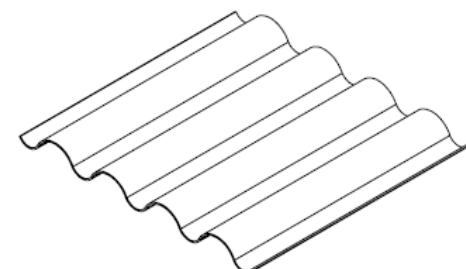

3. PROPRIEDADES

3.1 Parâmetros de instalação

MATERIAL	POLIPROPILENO COM ADITIVO UV
COR	PRETO
MODELOS DISPONÍVEIS	ONDULADO E TRAPEZOIDAL
IDENTIFICAÇÃO	MARCA "HARD"

TABELA 1

Calços X Tipos de Telhas

TELHA TRAPEZOIDAL TP/AT 40

TELHA ONDULADA 17

3.2 Desenho Técnico

Modelo Trapezoidal

Modelo Ondulado

4. DADOS COMERCIAIS

4.1 Embalagens

DESCRIÇÃO	U.M	EMBALAGEM (PEÇAS)
CALÇO TELHA TRAPEZOIDAL - 40MM	SP	50
CALCO TELHA ONDULADA - 17MM	SP	50