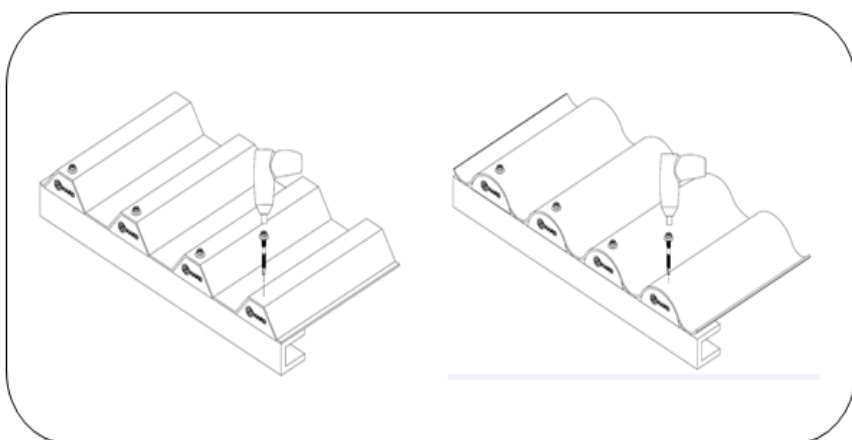

1.2 Usos Típicos

Apoio de telhas singelas (metálicas, policarbonato e fibra) nos formatos ondulados e trapezoidal (TR-40)

1.3 Características e Vantagens

- ✓ Facilita a fixação de telhas
- ✓ Aumenta a rigidez na cobertura, evitando o amassamento das telhas no processo de instalação.
- ✓ Design sem nervura central que evita a aplicação do fixador com angulação acima do recomendado (conforme ilustrado abaixo):

2. INSTRUÇÕES DE APLICAÇÃO:

2.1 Procedimento de instalação

1º Passo: Iniciar a montagem da cobertura com posicionamento da telha sobre a terço, a qual deverá ser fixada.

2º Passo: Após a montagem das telhas sob a estrutura metálica, os Calços Hard devem ser posicionados nos trapézios das telhas (seja ondulado ou trapezoidal).