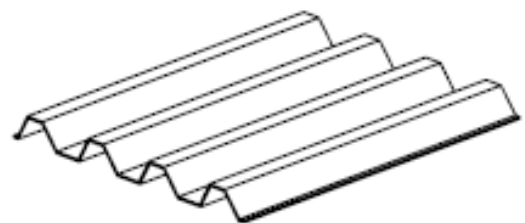

3. PROPRIEDADES

3.1 Parâmetros de instalação

MATERIAL	POLIPROPILENO COM ADITIVO UV
COR	PRETO
MODELOS DISPONÍVEIS	ONDULADO E TRAPEZOIDAL
IDENTIFICAÇÃO	MARCA "HARD"

TABELA 1

Calços X Tipos de Telhas

TELHA TRAPEZOIDAL TP/AT 40

TELHA ONDULADA 17

3.2 Desenho Técnico

Modelo Trapezoidal

Modelo Ondulado

4. DADOS COMERCIAIS

4.1 Embalagens

DESCRIÇÃO	U.M	EMBALAGEM (PEÇAS)
CALÇO TELHA TRAPEZOIDAL - 40MM	SP	50
CALCO TELHA ONDULADA - 17MM	SP	50