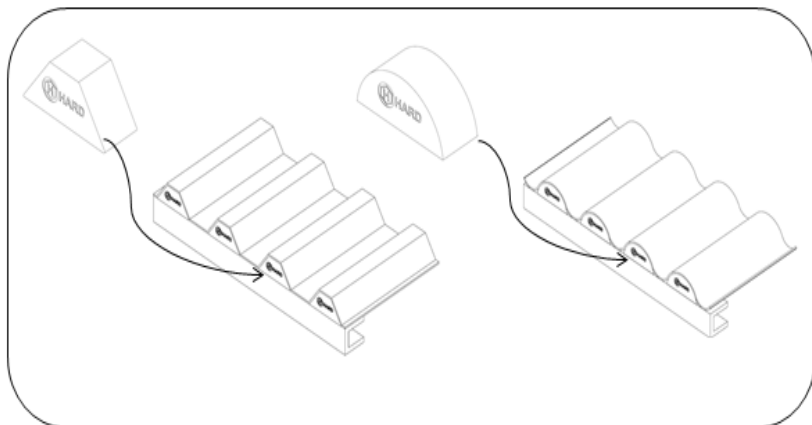

CALÇOS HARD

Acessório para telhas singelas

1. APRESENTAÇÃO:

1.1 Descrição

Os Calços de Telhas HARD estão disponíveis em dois modelos, ondulados e trapezoidais, de acordo com os tipos mais usuais de telhas. Proporciona maior rigidez, evitando o amassamento da telha e garantindo segurança no processo de montagem da cobertura.

1.2 Usos Típicos

Apoio de telhas singelas (metálicas, policarbonato e fibra) nos formatos ondulados e trapezoidal (TR-40)

1.3 Características e Vantagens

- ✓ Facilita a fixação de telhas
- ✓ Aumenta a rigidez na cobertura, evitando o amassamento das telhas no processo de instalação.
- ✓ Design sem nervura central que evita a aplicação do fixador com angulação acima do recomendado (conforme ilustrado abaixo):

2. INSTRUÇÕES DE APLICAÇÃO:

2.1 Procedimento de instalação

1º Passo: Iniciar a montagem da cobertura com posicionamento da telha sobre a terço, a qual deverá ser fixada.

2º Passo: Após a montagem das telhas sob a estrutura metálica, os Calços Hard devem ser posicionados nos trapézios das telhas (seja ondulado ou trapezoidal).