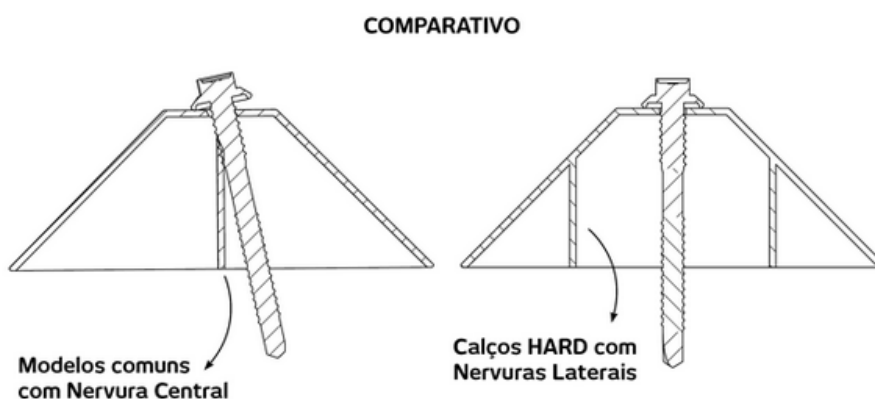

CALÇOS HARD

Acessório para telhas singelas

1. APRESENTAÇÃO:

1.1 Descrição

Os Calços de Telhas HARD estão disponíveis em dois modelos, ondulados e trapezoidais, de acordo com os tipos mais usuais de telhas. Proporciona maior rigidez, evitando o amassamento da telha e garantindo segurança no processo de montagem da cobertura.

1.2 Usos Típicos

Apoio de telhas singelas (metálicas, policarbonato e fibra) nos formatos ondulados e trapezoidal (TR-40)

1.3 Características e Vantagens

- ✓ Facilita a fixação de telhas
- ✓ Aumenta a rigidez na cobertura, evitando o amassamento das telhas no processo de instalação.
- ✓ Design sem nervura central que evita a aplicação do fixador com angulação acima do recomendado (conforme ilustrado abaixo):

2. INSTRUÇÕES DE APLICAÇÃO:

2.1 Procedimento de instalação

1º Passo: Iniciar a montagem da cobertura com posicionamento da telha sobre a terço, a qual deverá ser fixada.

2º Passo: Após a montagem das telhas sob a estrutura metálica, os Calços Hard devem ser posicionados nos trapézios das telhas (seja ondulado ou trapezoidal).