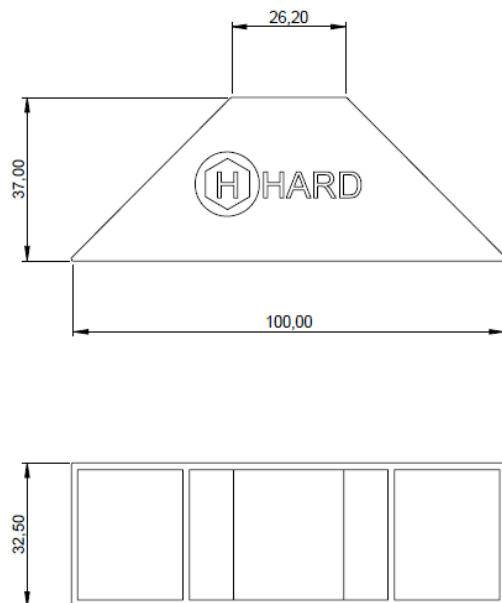

TELHA ONDULADA 17

3.2 Desenho Técnico

Modelo Trapezoidal

Modelo Ondulado

4. DADOS COMERCIAIS

4.1 Embalagens

DESCRIÇÃO	U.M	EMBALAGEM (PEÇAS)
CALÇO TELHA TRAPEZOIDAL - 40MM	SP	50
CALCO TELHA ONDULADA - 17MM	SP	50