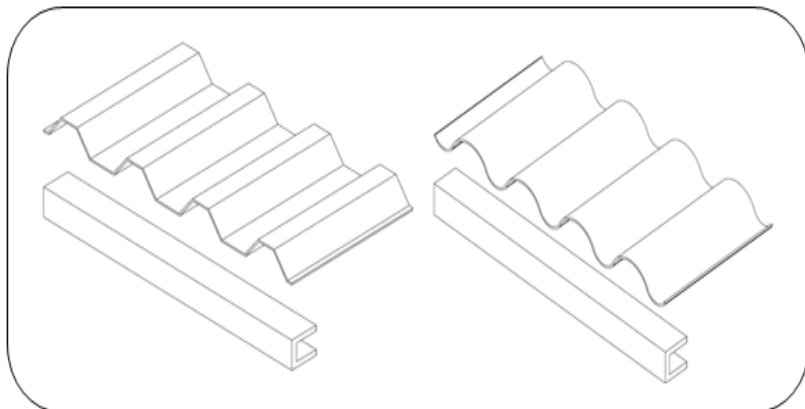

CALÇOS HARD

Acessório para telhas singelas

1. APRESENTAÇÃO:

1.1 Descrição

Os Calços de Telhas HARD estão disponíveis em dois modelos, ondulados e trapezoidais, de acordo com os tipos mais usuais de telhas. Proporciona maior rigidez, evitando o amassamento da telha e garantindo segurança no processo de montagem da cobertura.

1.2 Usos Típicos

Apoio de telhas singelas (metálicas, policarbonato e fibra) nos formatos ondulados e trapezoidal (TR-40)

1.3 Características e Vantagens

- ✓ Facilita a fixação de telhas
- ✓ Aumenta a rigidez na cobertura, evitando o amassamento das telhas no processo de instalação.
- ✓ Design sem nervura central que evita a aplicação do fixador com angulação acima do recomendado (conforme ilustrado abaixo):

2. INSTRUÇÕES DE APLICAÇÃO:

2.1 Procedimento de instalação

1º Passo: Iniciar a montagem da cobertura com posicionamento da telha sobre a terço, a qual deverá ser fixada.

2º Passo: Após a montagem das telhas sob a estrutura metálica, os Calços Hard devem ser posicionados nos trapézios das telhas (seja ondulado ou trapezoidal).