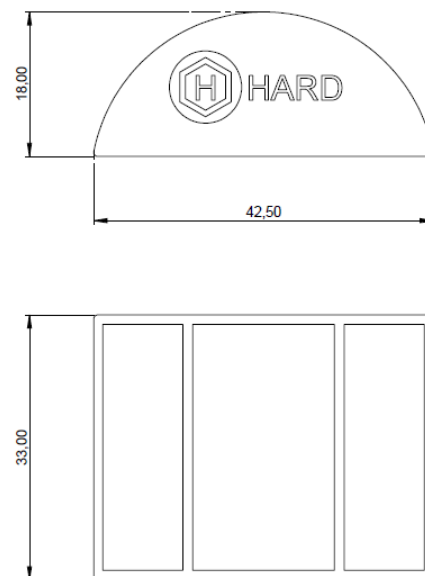

TELHA ONDULADA 17

3.2 Desenho Técnico

Modelo Trapezoidal

Modelo Ondulado

4. DADOS COMERCIAIS

4.1 Embalagens

DESCRIÇÃO	U.M	EMBALAGEM (PEÇAS)
CALÇO TELHA TRAPEZOIDAL - 40MM	SP	50
CALCO TELHA ONDULADA - 17MM	SP	50