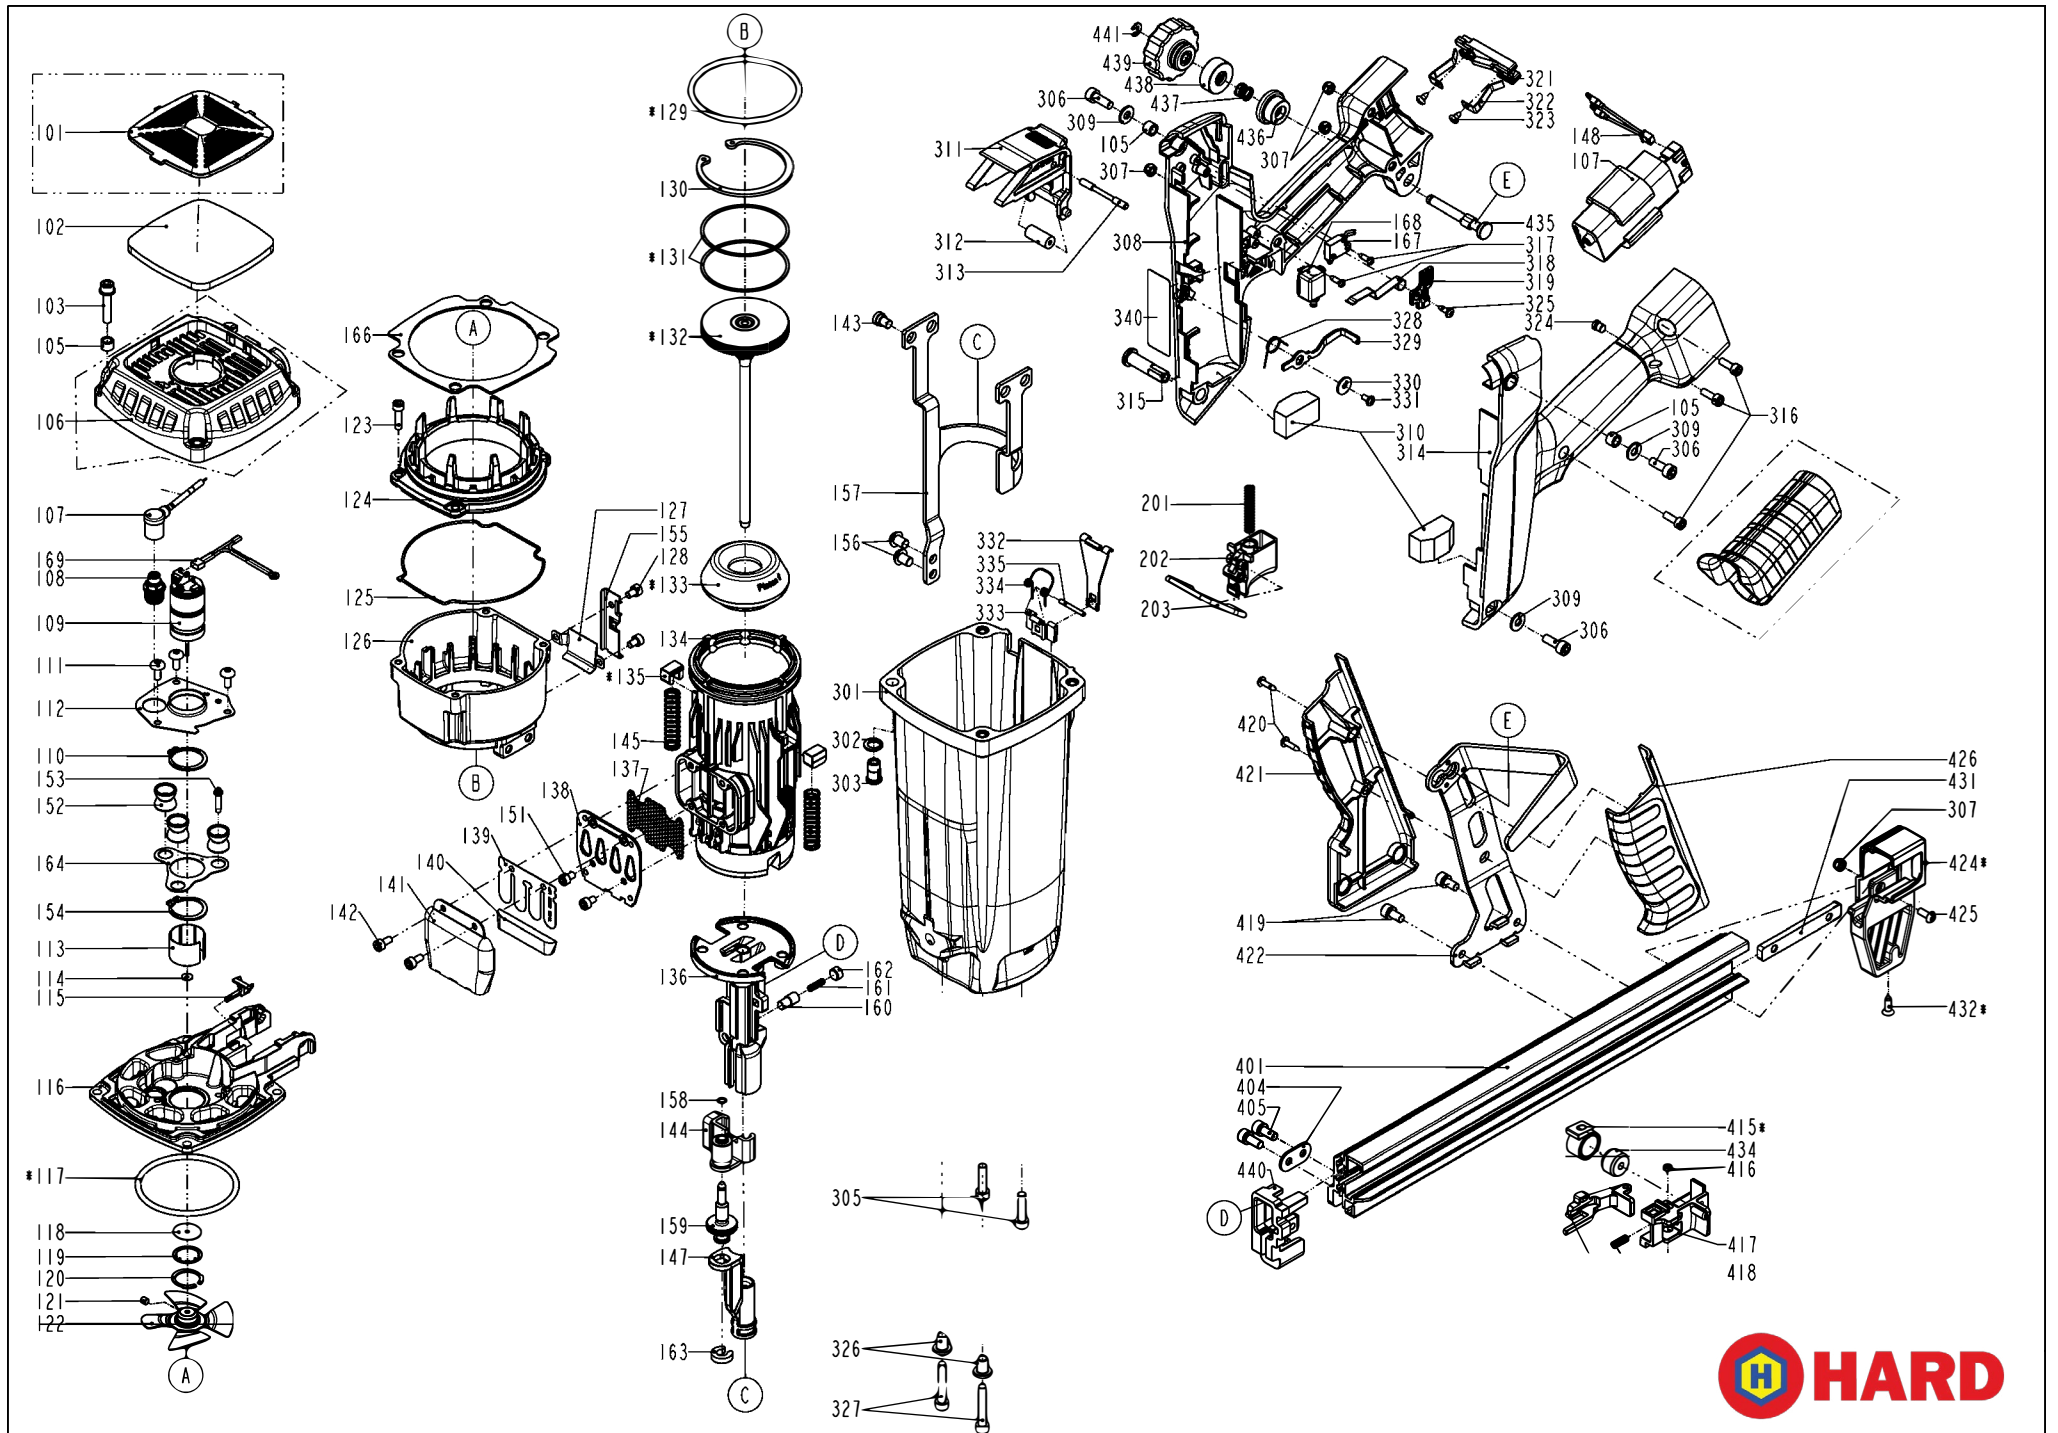

# HARD GT 90: VISTA EXPLODIDA X PEÇAS DE REPOSIÇÃO

POSIÇÃO	DESCRIÇÃO	CÓDIGO
101	PEÇA HARD GT90/AG - TAMPA DO FILTRO DE AR - REF. 101	2957
102	PEÇA HARD GT90 - FILTRO DE AR - REF. 102	2959
103	PEÇA HARD GT90/AG - PARAFUSO M5X25MM REF.103	5533
105	PEÇA HARD GT90/AG - ESPACADOR PLASTICO REF.105	5520
106	PEÇA HARD GT90/AG - TAMPA DA VENTONHA - REF. 106	2951
107	PEÇA HARD GT90/AG - UNIDADE DE CONTROLE - REF. 107	2966
108	PEÇA HARD GT90/AG - VELA DE IGNICAO - REF. 108	2965
109	PEÇA HARD GT90/AG - MOTOR DA VENTONHA - REF. 109	2955
110	PEÇA HARD GT90/AG - ANEL CONCENTRICO REF.110	5506
113	PEÇA HARD GT90/AG - BUCHA DO MOTOR DA VENTONHA REF.113	5521
114	PEÇA HARD GT90/AG - RETENTOR DO EIXO DO MOTOR REF.114	5522
115	PEÇA HARD GT90/AG - INJETOR DE GAS REF.115	5589
117	PEÇA HARD GT90/AG - O-RING DA VENTONHA - REF. 117	2961
118	PEÇA HARD GT90/AG - ESPACADOR DA VENTONHA REF.118	5590
121	PEÇA HARD GT90/AG - PARAFUSO M4X5MM REF.121	5534
122	PEÇA HARD GT90/AG - VENTONHA REF.122	5501
123	PEÇA HARD GT90/AG - PARAFUSO M4X16MM REF.123	5535
124	PEÇA HARD GT90/AG - ENCAIXE FRONTAL DA CAMARA REF.124	5503
125	PEÇA HARD GT90/AG - JUNTA DE VEDACAO DA CAMARA REF.125	5493
126	PEÇA HARD GT90/AG - CAMARA DE COMBUSTAO REF.126	5504
127	PEÇA HARD GT90/AG - SUPORTE DO ACIONADOR - REF. 127	6445
129	PEÇA HARD GT90/AG - O-RING DO CILINDRO - REF. 129	5208
130	PEÇA HARD GT90/AG - ANEL DE PRESSAO REF.130	5505
131	PEÇA HARD GT90/AG - ANEL DO PISTAO REF.131	5587
132	PEÇA HARD GT90/AG - PISTAO REF.132	5515
133	PEÇA HARD GT90/AG - AMORTECEDOR DO PISTAO REF.133	5502
134	PEÇA HARD GT90/AG - CILINDRO - REF. 134	2958
136	PEÇA HARD GT90/AG - BASE DO NARIZ REF.136	5507
137	PEÇA HARD GT90/AG - FILTRO DO EXAUSTOR - REF. 137	3085
138	PEÇA HARD GT90/AG - DEFLETOR DE ESCAPE - REF. 138	3056
139	PEÇA HARD GT90/AG - VALVULA DO EXAUSTOR - REF. 139	3076
140	PEÇA HARD GT90/AG - DEPURADOR DO CILINDRO - REF. 140	3064
141	PEÇA HARD GT90/AG - TAMPA DO EXAUSTOR - REF. 141	3087
143	PEÇA HARD GT90/AG - PARAFUSO M5X9,0MM REF.143	5536
144	PEÇA HARD GT90/AG - CURSOR DO NARIZ REF.144	5508
145	PEÇA HARD GT90/AG - MOLA DE AVANCO REF.145	5585
146	PEÇA HARD GT90/AG - ANEL FIXO REF.146	5586
147	PEÇA HARD GT90/AG - PARTE FRONTAL DO NARIZ REF.147	5509
152	PEÇA HARD GT90/AG - ESPACADOR DA VENTONHA REF.152	5510
153	PEÇA HARD GT90/AG - POSICIONADOR DO EIXO REF.153	5511
154	PEÇA HARD GT90/AG - ANEL DA VENTONHA REF.154	5512
155	PEÇA HARD GT90/AG - ACIONADOR - REF. 155	6444
156	PEÇA HARD GT90/AG - PARAFUSO M5X6 MM (ACIONADOR) REF.156	6443
157	PEÇA HARD GT90/AG - HASTE DO CILINDRO - REF.157	6665